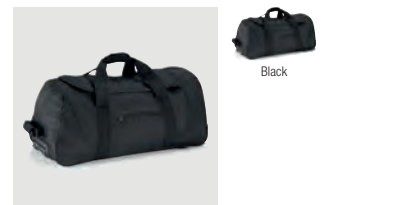

Black

QD779 Tailored Luxe Wash Bag

Black

QD810 Airside Underseat Backpack

QD813 Airside Weekender

QD815 Airside Cross Body Bag

QD878 NuHide® Weekender

QD879 NuHide® Washbag

QD880 NuHide® Garment Weekender

QD889 NuHide® Accessory Pouch

QD892 NuHide® Slimline Laptop Brief

QD902 Vessel™ Airporter

QD904 Vessel™ Team Wheelie Bag

QD905 Vessel™ Laptop Backpack

QD906 Vessel™ Slimline Laptop Backpack