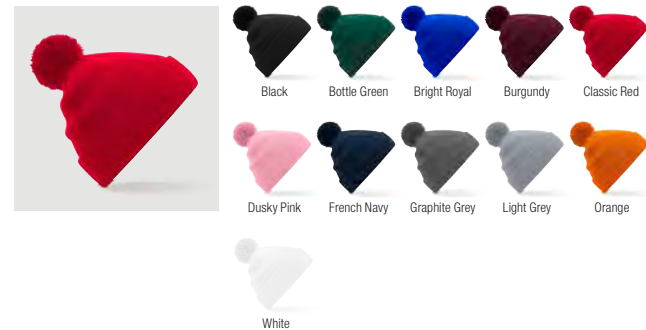

B412 Faux Fur Pop Pom Chunky Beanie

B413 Verbier Faux Fur Pop Pom Chunky Beanie

B422 Classic Waffle Knit Beanie

B424 Classic Waffle Knit Scarf

B425 Heritage Beanie

B426 Original Pom Pom Beanie

B426B Junior Original Pom Pom Beanie