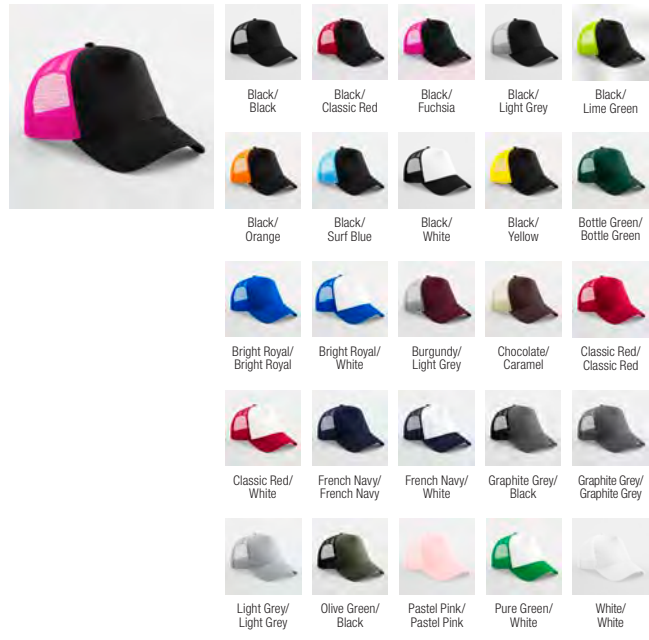

B640 Snapback Trucker