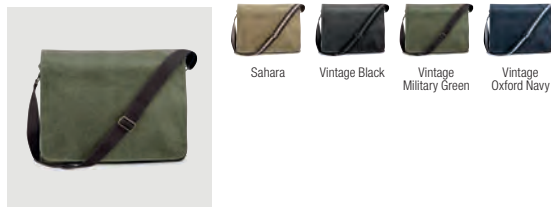

New QD513 Active Outdoor 30 Litre Backpack

QD520 Everyday Outdoor 20L Backpack

QD525 Pro Cargo Bag

New QD540 Zürich Travel Backpack

New QD542 Zürich Toploader Backpack

New QD543 Zürich Roll-Top Backpack

New QD544 Zürich 35 Litre Hybrid Holdall

New QD545 Zürich 45 Litre Hybrid Holdall

QD550 Endeavour Backpack

Graphite Grey Jet Black

QD552 Urban Commute Backpack

Black Navy

QD565 Pitch Black 24 Hour Backpack

Black

QD568 Pitch Black 72 Hour Weekender

Black

QD610 Vintage Canvas Despatch Bag

Sahara Vintage Black Vintage Military Green Vintage Oxford Navy

QD612 Vintage Canvas Backpack

Sahara Vintage Military Green Vintage Oxford Navy

QD613 Vintage Canvas Holdall