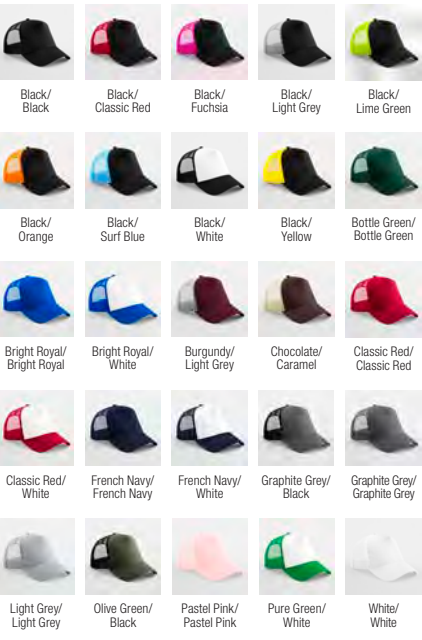

B640 Snapback Trucker