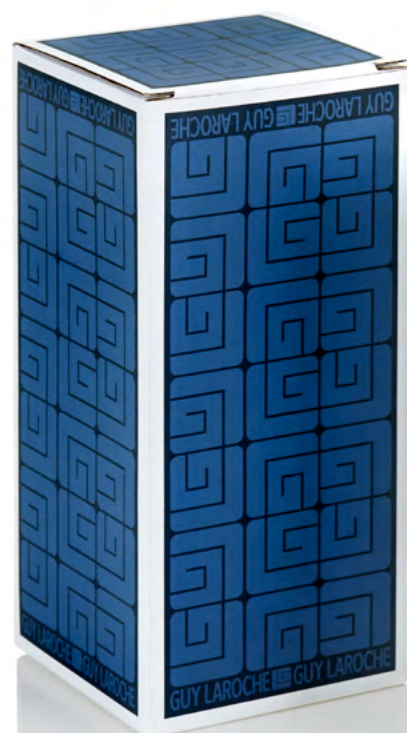

27x16,5x 12 cm

MKT PRICE: 198,00 € / B2B PRICE: 110,00 €

Guy Laroche

CL5100T / CL5100P

Tazza termica a doppia parete, coperchio con tappo in silicone e corda da polso, realizzata totalmente in acciaio. Capacità: 500 ml. Due varianti di colore: blu / fucsia.