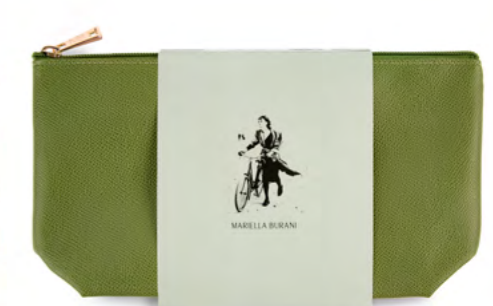

CM5430C / CM5430R / CM5430V

CM5420C / CM5420R / CM5420V
Portafoglio multi-scomparto: ampia zip centrale per contanti e monete, scomparti per carte. 3 colorazioni disponibili: celeste, rossa e verde.
Multi-compartment wallet: large central zip for cash and coins, card slots. 3 colors available: light blue, red, and green.
Billetera multi-compartimento: cremallera central grande para billetes y monedas, ranuras para tarjetas. 3 colores disponibles: celeste, rojo y verde
14 x 8 x 1 cm
MKT PRICE: 25,00 € / B2B PRICE: 13,00 €

CM5430C / CM5430R / CM5430V
Beauty case a forma triangolare con chiusura zip. 3 colorazioni disponibili: celeste, rossa e verde.
Triangular-shaped beauty case with zip closure. 3 colors available: light blue, red, and green.
Neceser con forma triangular y cierre de cremallera. 3 colores disponibles: celeste, rojo y verde.
19 x 13,5 x 6,5 cm.
MKT PRICE: 28,00 € / B2B PRICE: 15,00 €