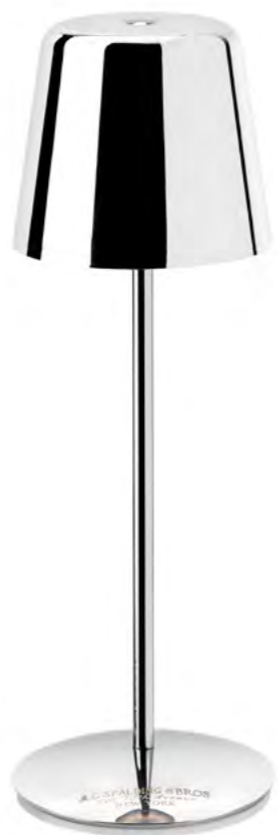

CY4670

Orologio da parete con quadrante in alluminio spazzolato, indici in rilievo e minuti stampati su fondo nero. Movimento al quarzo silenzioso con lancetta dei secondi colorata. Batteria inclusa.

Wall clock with a brushed aluminum dial, raised hour markers, and minutes printed on a black background. Silent quartz movement with a colored second hand. Battery included.

Reloj de pared con esfera de aluminio cepillado, índices de hora en relieve y minutos impresos sobre fondo negro. Movimiento de cuarzo silencioso con segundero de color. Pila incluida.

Ø 35 cm

MKT PRICE: 98,00 € / B2B: 59,00 €

CY5600

Lampada LED 2W con 3 tonalità di luce (3000K-4500K-6000K) e batteria Litio da 2000mAh. Base e asta in metallo, finitura in metallo lucidato.

2W LED lamp with 3 light tones (3000K-4500K-6000K) and 2000mAh Li-ion battery. Elegant design in glossy lacquered metal.

Lámpara LED de 2W con 3 tonos de luz (3000K-4500K-6000K) y batería de Litio de 2000mAh. Diseño elegante en metal lacado brillante.

9,5 x 9,5 x 30 cm

MKT PRICE: 129,00 € / B2B PRICE: 79,00 €

CY4660

Penna Roller con fusto in metallo nero opaco e tappo in argento a finitura satinata. Refill tipo Parker con inchiostro colore nero.

Rollerball pen with a matte black metal barrel and a satin-finish silver cap. Parker-type refill with black ink.

Bolígrafo roller con cuerpo de metal negro mate y capuchón plateado con acabado satinado. Recambio tipo Parker con tinta negra.

Ø 1,15 x 13,8 cm

MKT PRICE: 49,00 € / B2B: 25,00 €

A.G. SPALDING & BROS.