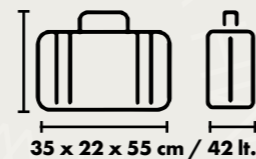

CK5031 W - Trolley cabina 20' / 20' ABS Trolley / Trolley de ABS de 20' / Trolley 20' en ABS

IT - Trolley cabina in ABS con 4 doppie ruote spinner 360° in TPU per garantire silenziosità e comfort. Carrello bicolor, regolabile in altezza in 3 posizioni. Impugnatura dall'alto, lucchetto a combinazione TSA integrato, interno organizzato con tasca a rete e cinghie ferma abiti in nastro regolabili. Accessorio Carry Strap.

EN - ABS cabin trolley with 4 silent and comfortable 360° TPU spinner double wheels. Two-tone trolley handle, adjustable in 3 height positions. Top handle, integrated TSA combination lock, organized interior with a mesh pocket and adjustable garment straps. Carry Strap accessory.

ES - Trolley de cabina en ABS con 4 ruedas dobles spinner de 360° en TPU para garantizar silencio y confort. Carro bicolor, ajustable en altura en 3 posiciones. Asa superior, candado de combinación TSA integrado, interior organizado con bolsillo de red y correas de sujeción ajustables. Accesorio Carry Strap.

FR - Valise cabine en ABS avec 4 doubles roues spinner à 360° en TPU pour garantir silence et confort. Poignée télescopique bicolore, réglable en hauteur sur 3 positions. Poignée supérieure, serrure à combinaison TSA intégrée, intérieur organisé avec une poche zippée et des sangles de maintien des vêtements réglables. Accessoire Carry Strap.

35 x 22 x 55 cm / 42 lt. / 2,85 kg.

MKT Price € 148,00